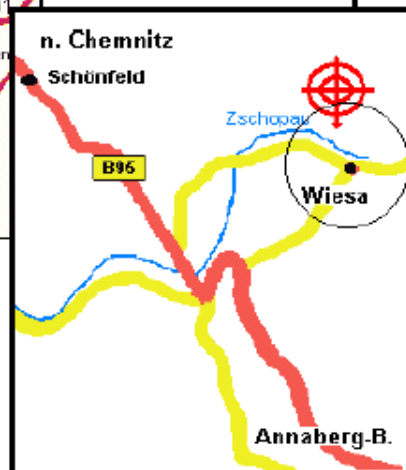

1. Schützenverein zu Wiesa e.V.

- gegründet 1990 -

- Der erste nach 1989 gegründete Schützenverein im Kreis Annaberg -

- 3 x 25 -Meter-Bahnen

- zugelassen für Klein- und Großkaliber-Kurzwaffen mit einer Mündungsenergie bis 550 Joule

- 3 x 100 -Meter-Bahnen

- zugelassen für Klein- und Großkaliber-Langwaffen mit einer Mündungsenergie bis 4000 Joule

- Termine für Gäste/Vereine generell nach vorheriger Anmeldung –

So findet Ihr uns:

B 95 zw. Annaberg-Buchholz und Schönfeld; am Gewerbegebiet Schönfeld in Richtung Wiesa/Wiesenbad abbiegen; an der nächsten Kreuzung nicht in Richtung Wiesenbad, sondern hart links halten, über den Fluß Zschopau und dann an der Industriehalle vorbei.